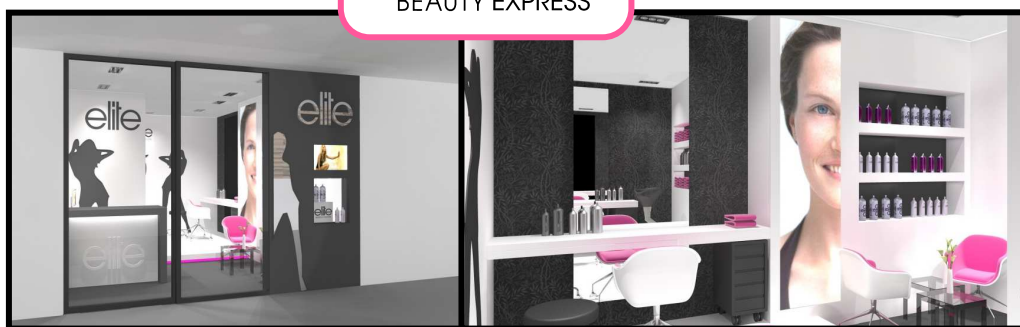

Pour fêter l'événement, l'inauguration aura lieu le 18 février 2010 à 19h00.

Venez découvrir ce nouvel espace en présence de personnalités du monde de la mode et de la beauté ainsi que la présence de Miss France, invitée d'honneur.

Retrouvez toutes nos informations sur notre site : www.elitebeautystudio.com et suivez nous, sur la **Tournée nationale Elite Beauty Studio**, en partenariat avec les castings **Elite Model Look**, de mars à juin 2010, dans les centres commerciaux Unibail.

❖ À propos du Club Med Gym

Fondé en 1979, le Club Med Gym compte aujourd'hui 22 établissements parisiens et plus de 70 000 membres. Pionnier et leader du fitness en France, il est en charge des activités de remise en forme de nombreux villages du Club Med et propose, via sa filiale Club Med Gym Corporate, des espaces privés réservés aux entreprises. Au total, Club Med Gym gère près de 74 espaces sportifs dont l'animation est confiée à des professionnels formés pour la plupart par l'IMF (l'Institut des métiers de la forme), centre de formation de référence fondé par la marque.

elite
BEAUTY EXPRESS